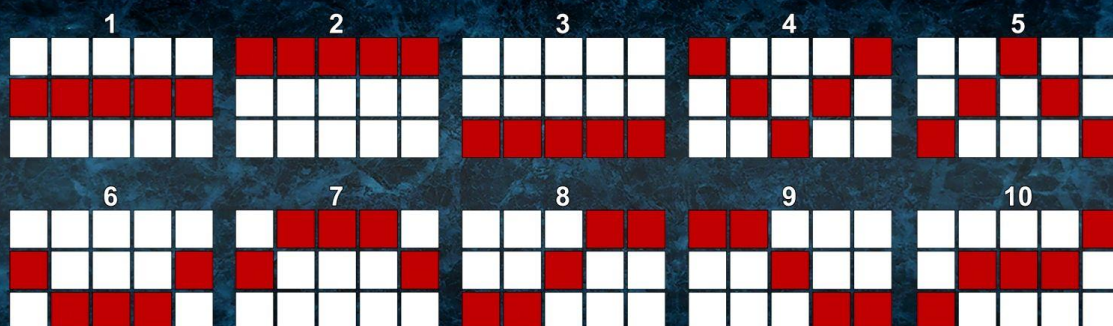

Novoline Premium Edition 1

Spelbeschrijvingen

Cash Connection Lord Of The Ocean 5/6

WINLIJNEN

CREDITS

Inworp wordt getoond op de credits meter
(1 cent = 1 credit).

INZET

Wijzig inzet met "inzet +" en "inzet -".

TOTAAL

Toont het totaal van de credits en clubmeter.

0/20 SPEL

Een 0/20 spel is verplicht voor ieder vervolgspeel. Elk 0/20 spel geeft 99,999999% kans op winst. Prijzen gaan naar de clubmeter. Bij onvoldoende punten voor de gekozen inzet wordt eerst de clubmeter gevuld. Gebruik de "Kies 0/20 spel" knop om zelf de clubmeter te vullen.