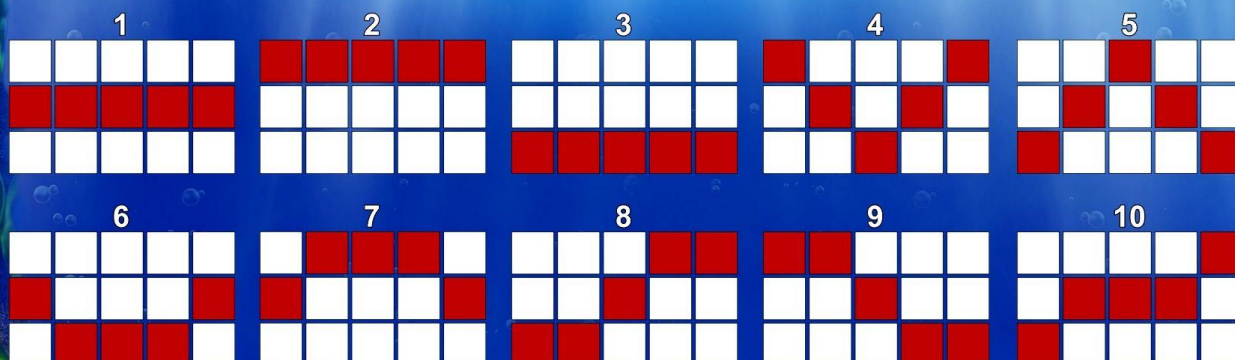

Novoline Premium Edition 1

Spelbeschrijvingen

Dolphin's Pearl Deluxe 3/4

WINLIJNEN

CREDITS

Inworp wordt getoond op de credits meter
(1 cent = 1 credit).

INZET

Wijzig inzet met "inzet +" en "inzet -".

TOTAAL

Toont het totaal van de credits en clubmeter.

0/20 SPEL

Een 0/20 spel is verplicht voor ieder vervolgspeel. Elk 0/20 spel geeft 99,999999% kans op winst. Prijzen gaan naar de clubmeter. Bij onvoldoende punten voor de gekozen inzet wordt eerst de clubmeter gevuld. Gebruik de "Kies 0/20 spel" knop om zelf de clubmeter te vullen.