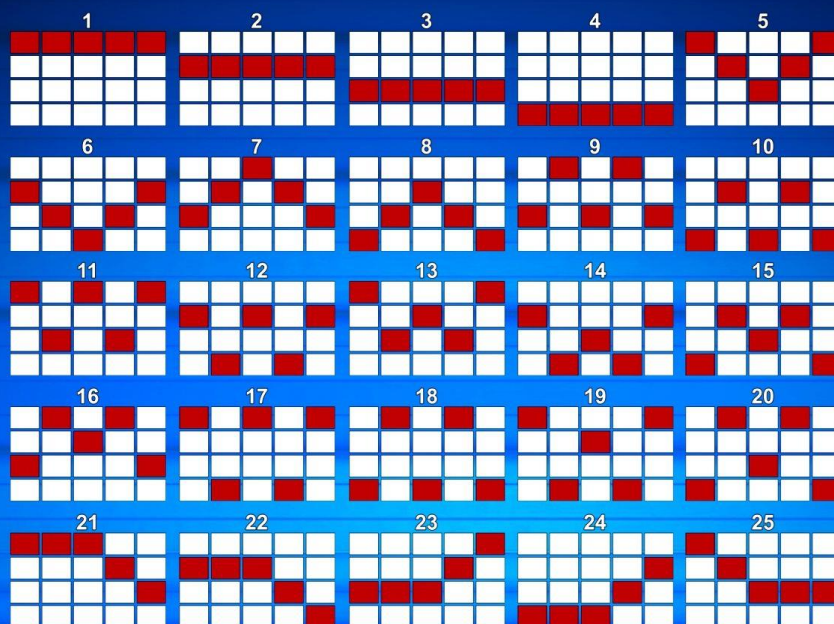

Novoline Premium Edition 1

Spelbeschrijvingen

Roaring Sevens 2/4

REGELS

Alle prijzen tellen voor combinaties van gelijke symbolen van links naar rechts, behalve scatters. Alle winlijncombinaties worden geteld startend vanaf de linker rol voor opéénvolgende rollen. Scatters tellen op elke positie. Alleen de hoogste prijs per winlijn telt. Alleen de hoogste scatterprijs telt. Scatter prijzen worden bij de winlijn prijzen geteld. WILD verschijnt alleen op rollen 2, 3 en 4. Alle prijzen worden weergegeven in credits. Bij storingen vervallen alle prijzen en spellen.

© NOVOMATIC

WINLIJNEN

© NOVOMATIC