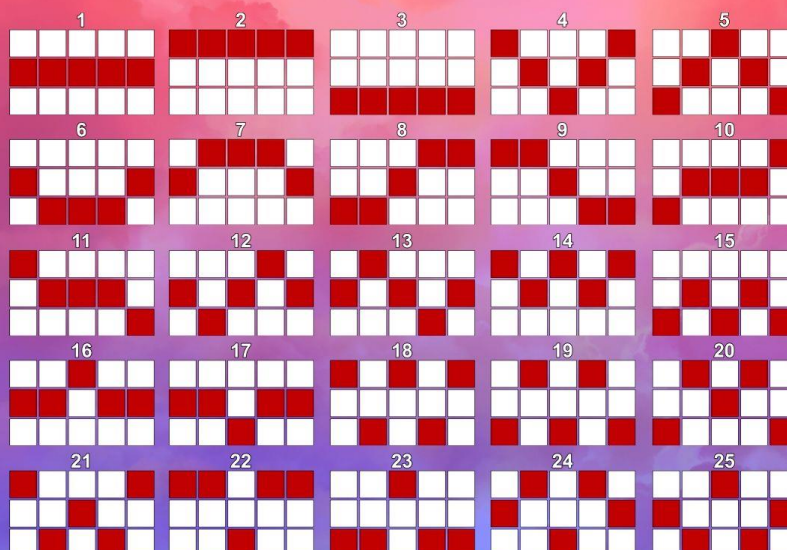

Novoline Premium Edition 1

Spelbeschrijvingen

Valkyrie Star 3/4

REGELS

Alle prijzen tellen voor combinaties van gelijke symbolen van links naar rechts, behalve scatters. Alle winlijncombinaties worden geteld startend vanaf de linker rol voor opéénvolgende rollen. Scatters tellen op elke positie. Scatter symbolen verschijnen alleen op rollen 2, 3 en 4. Alleen de hoogste prijs per winlijn telt. Scatter prijzen worden bij de winlijn prijzen geteld. Scatter symbolen verschijnen niet tijdens Free Games. Alleen de hoogste scatterprijs telt. Tijdens Free Games kunnen geen nieuwe Free Game(s) gewonnen worden. Alle prijzen worden weergegeven in centen. Bij storingen vervallen alle prijzen en spellen.

© NOVOMATIC

WINLIJNEN

© NOVOMATIC