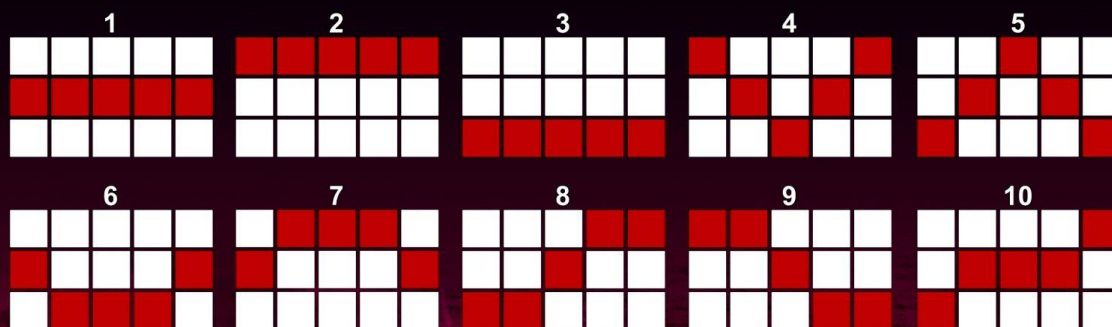

Novoline Premium Edition 1

Spelbeschrijvingen

Cash Connection Charming Lady 5/6

WINLIJNEN

CREDITS

Inworp wordt getoond op de credits meter
(1 cent = 1 credit).

INZET

Wijzig inzet met "inzet +" en "inzet -".

TOTAAL

Toont het totaal van de credits en clubmeter.

0/20 SPEL

Een 0/20 spel is verplicht voor ieder vervolgspeel. Elk 0/20 spel geeft 99,999999% kans op winst. Prijzen gaan naar de clubmeter. Bij onvoldoende punten voor de gekozen inzet wordt eerst de clubmeter gevuld. Gebruik de "Kies 0/20 spel" knop om zelf de clubmeter te vullen.