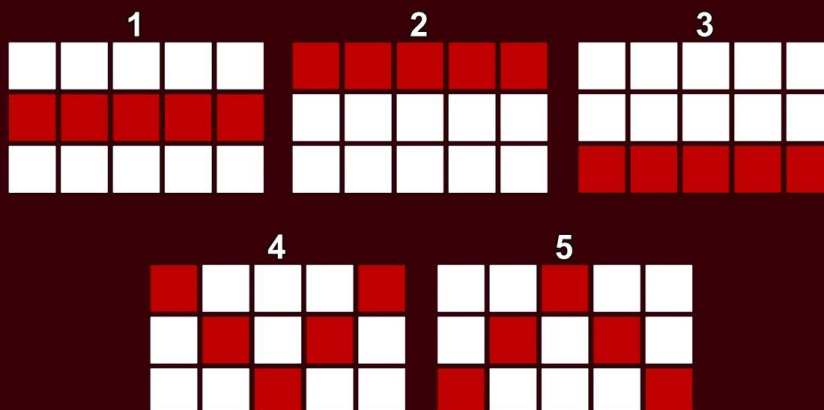

Novoline Premium Edition 1

Spelbeschrijvingen

Sizzling Hot Deluxe 1/3

WINLIJNEN

© NOVOMATIC

CREDITS

INWORP WORDT GETOOND OP DE CREDITS METER
(1 CENT = 1 CREDIT).

INZET

WIJZIG INZET MET "INZET +" EN "INZET -".

TOTAAL

TOONT HET TOTAAL VAN DE CREDITS EN CLUBMETER.

0/20 SPEL

EEN 0/20 SPEL IS VERPLICHT VOOR IEDER VERVOLGSEL. ELK 0/20 SPEL GEEFT 99,999999% KANS OP WINST. PRIJZEN GAAN NAAR DE CLUBMETER. BIJ ONVOLDOENDE PUNTEN VOOR DE GEKOZEN INZET WORDT EERST DE CLUBMETER GEVULD. GEBRUIK DE "KIES 0/20 SPEL" KNOP OM ZELF DE CLUBMETER TE VULLEN.