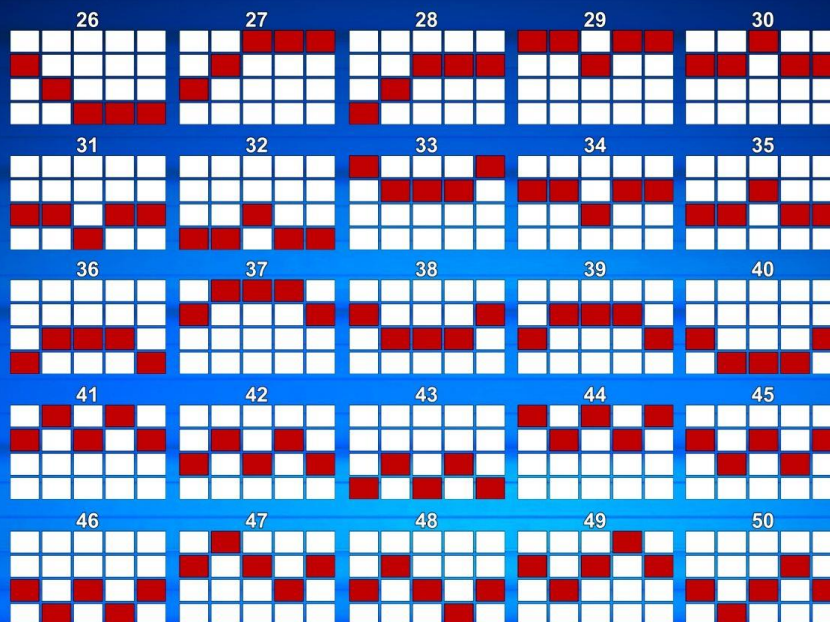

Novoline Premium Edition 1

Spelbeschrijvingen

Roaring Sevens 3/4

WINLIJNEN

WINFINITY GAMES

© NOVOMATIC

CREDITS

Inworp wordt getoond op de credits meter
(1 cent = 1 credit).

INZET

Wijzig inzet met "inzet +" en "inzet -".

TOTAAL

Toont het totaal van de credits en clubmeter.

0/20 SPEL

Een 0/20 spel is verplicht voor ieder vervolgspeel. Elk 0/20 spel geeft 99,999999% kans op winst. Prijzen gaan naar de clubmeter. Bij onvoldoende punten voor de gekozen inzet wordt eerst de clubmeter gevuld. Gebruik de "Kies 0/20 spel" knop om zelf de clubmeter te vullen.

WINFINITY GAMES

© NOVOMATIC