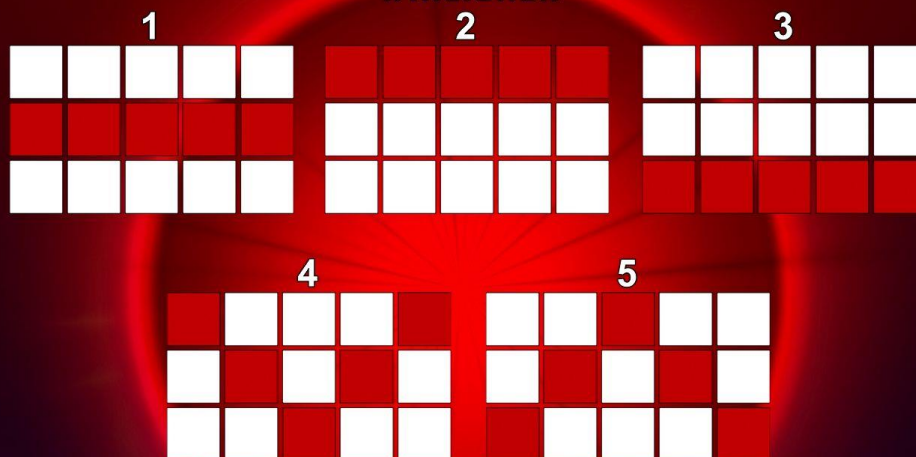

Novoline Premium Edition XL

Spelbeschrijvingen

Cash Connection Sizzling Hot 5/6

WINLIJNEN

WINFINITY
GAMES

CREDITS

Inworp wordt getoond op de credits meter
(1 cent = 1 credit).

INZET

Wijzig inzet met "inzet +" en "inzet -".

TOTAAL

Toont het totaal van de credits en clubmeter.

0/20 SPEL

Een 0/20 spel is verplicht voor ieder vervolgspeel. Elk 0/20 spel geeft 99,999999% kans op winst. Prijzen gaan naar de clubmeter. Bij onvoldoende punten voor de gekozen inzet wordt eerst de clubmeter gevuld. Gebruik de "Kies 0/20 spel" knop om zelf de clubmeter te vullen.

WINFINITY
GAMES