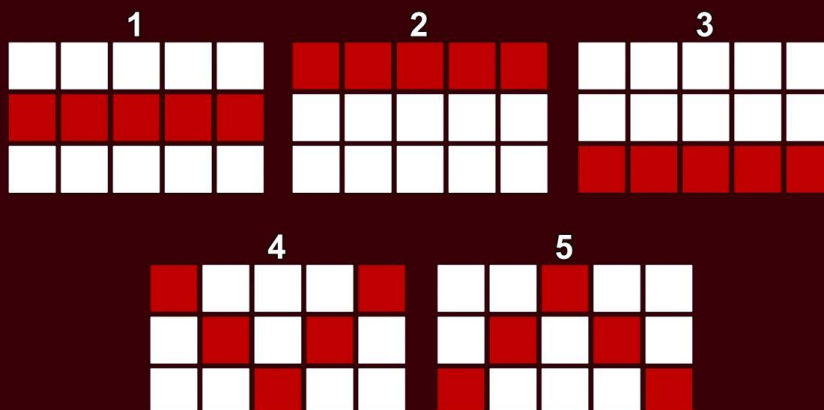

Novoline Premium Edition XL

Spelbeschrijvingen

Sizzling Hot Deluxe 1/3

WINLIJNEN

© NOVOMATIC

CREDITS

INWORP WORDT GETOOND OP DE CREDITS METER
(1 CENT = 1 CREDIT).

INZET

WIJZIG INZET MET "INZET +" EN "INZET -".

TOTAAL

TOONT HET TOTAAL VAN DE CREDITS EN CLUBMETER.

0/20 SPEL

EEN 0/20 SPEL IS VERPLICHT VOOR IEDER VERVOLGSPEL. ELK 0/20 SPEL GEEFT 99,999999% KANS OP WINST. PRIJZEN GAAN NAAR DE CLUBMETER. BIJ ONVOLDOENDE PUNTEN VOOR DE GEKOZEN INZET WORDT EERST DE CLUBMETER GEVULD. GEBRUIK DE "KIES 0/20 SPEL" KNOP OM ZELF DE CLUBMETER TE VULLEN.