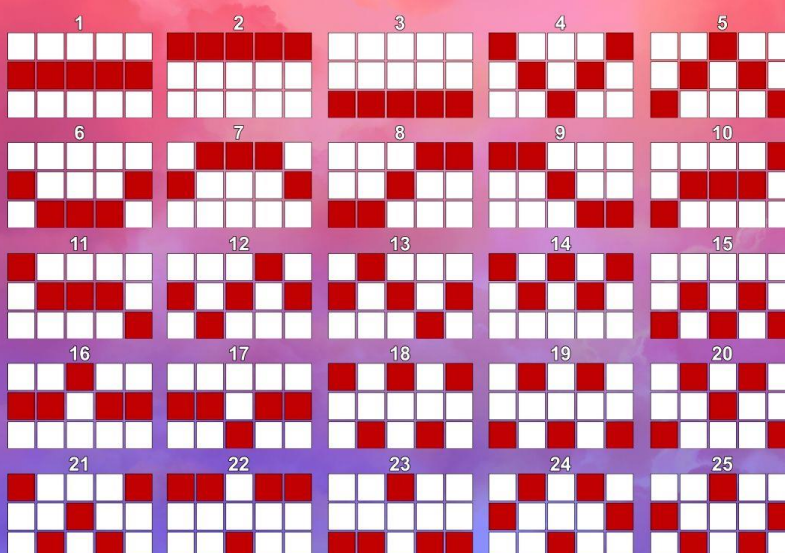

Novoline Premium Edition XL

Spelbeschrijvingen

Valkyrie Star 3/4

REGELS

Alle prijzen tellen voor combinaties van gelijke symbolen van links naar rechts, behalve scatters. Alle winlijncombinaties worden geteld startend vanaf de linker rol voor opéénvolgende rollen. Scatters tellen op elke positie. Scatter symbolen verschijnen alleen op rollen 2, 3 en 4. Alleen de hoogste prijs per winlijn telt. Scatter prijzen worden bij de winlijn prijzen geteld. Scatter symbolen verschijnen niet tijdens Free Games. Alleen de hoogste scatterprijs telt. Tijdens Free Games kunnen geen nieuwe Free Game(s) gewonnen worden. Alle prijzen worden weergegeven in centen. Bij storingen vervallen alle prijzen en spellen.

© NOVOMATIC

WINLIJNEN

© NOVOMATIC