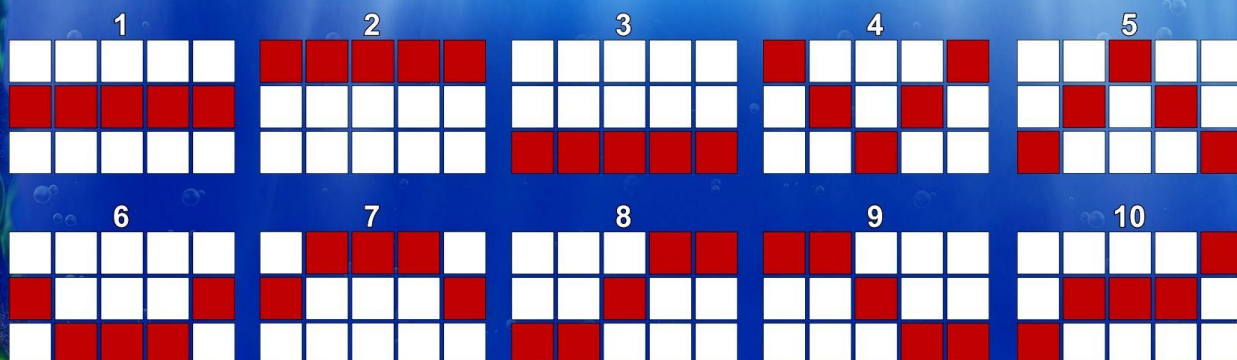

Novoline Premium Edition XL

Spelbeschrijvingen

Dolphin's Pearl Deluxe 3/4

WINLIJNEN

CREDITS

Inworp wordt getoond op de credits meter
(1 cent = 1 credit).

INZET

Wijzig inzet met "inzet +" en "inzet -".

TOTAAL

Toont het totaal van de credits en clubmeter.

0/20 SPEL

Een 0/20 spel is verplicht voor ieder vervolgspeel. Elk 0/20 spel geeft 99,999999% kans op winst. Prijzen gaan naar de clubmeter. Bij onvoldoende punten voor de gekozen inzet wordt eerst de clubmeter gevuld. Gebruik de "Kies 0/20 spel" knop om zelf de clubmeter te vullen.