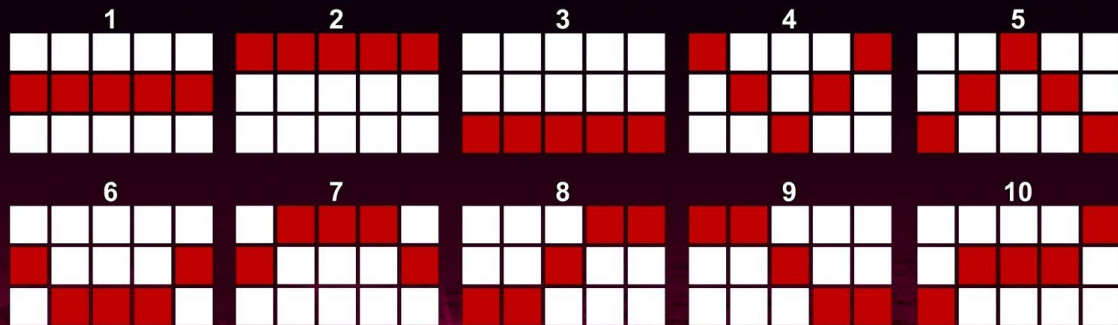

Novoline Premium Edition XL

Spelbeschrijvingen

Cash Connection Charming Lady 5/6

WINLIJNEN

CREDITS

Inworp wordt getoond op de credits meter
(1 cent = 1 credit).

INZET

Wijzig inzet met "inzet +" en "inzet -".

TOTAAL

Toont het totaal van de credits en clubmeter.

0/20 SPEL

Een 0/20 spel is verplicht voor ieder vervolgspeel. Elk 0/20 spel geeft 99,999999% kans op winst. Prijzen gaan naar de clubmeter. Bij onvoldoende punten voor de gekozen inzet wordt eerst de clubmeter gevuld. Gebruik de "Kies 0/20 spel" knop om zelf de clubmeter te vullen.