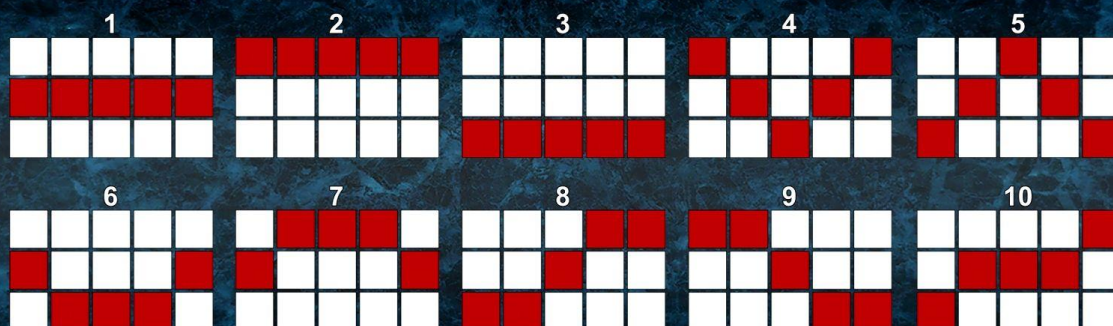

Novoline Premium Edition XL

Spelbeschrijvingen

Cash Connection Lord Of The Ocean 5/6

WINLIJNEN

CREDITS

Inworp wordt getoond op de credits meter
(1 cent = 1 credit).

INZET

Wijzig inzet met "inzet +" en "inzet -".

TOTAAL

Toont het totaal van de credits en clubmeter.

0/20 SPEL

Een 0/20 spel is verplicht voor ieder vervolgspeel. Elk 0/20 spel geeft 99,999999% kans op winst. Prijzen gaan naar de clubmeter. Bij onvoldoende punten voor de gekozen inzet wordt eerst de clubmeter gevuld. Gebruik de "Kies 0/20 spel" knop om zelf de clubmeter te vullen.