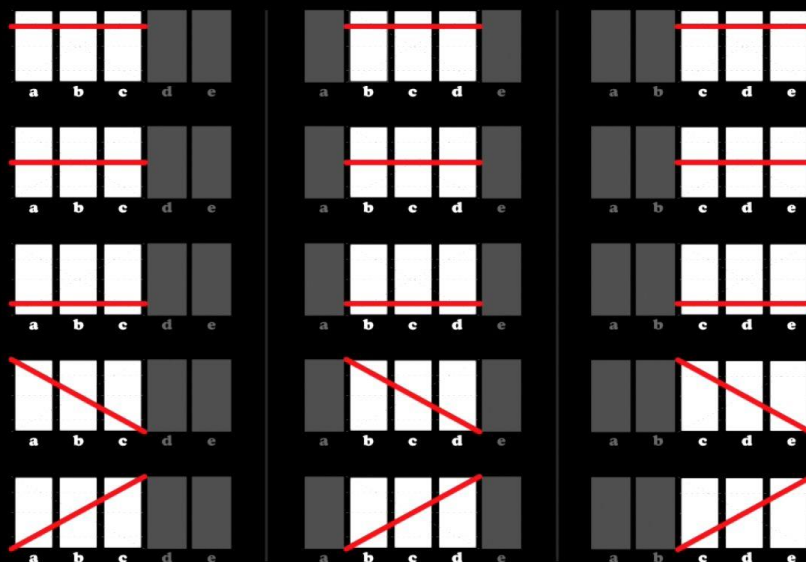

Novoline Premium Edition XL

Spelbeschrijvingen

Random Runner 15 2/2

RANDOM RUNNER™ 15

15 WINLIJNEN

Maximale prijs 4000 per spel. Een 0/20 spel is verplicht voor ieder rollenspel en geeft 99,999999% kans op winst. Prijzen kunnen worden vervangen door Bonus Games. Bonus Games geven een mystery prijs tussen 0 en 1000, en kunnen met 2 tegelijk worden afgespeeld. Niet uitkeerbare prijzen worden neutraal gegokt. Bij storing komen mogelijk prijzen en spellen te vervallen.

Website Samenvatting:

Random Runner 15 wordt gespeeld op 5 Rollen met 15 winlijnen, met inzet vanaf 20 tot en met 200.

Een combinatie van 3 aaneengesloten gelijke symbolen op een winlijn geven een prijs.

Klassiek spelgevoel dankzij de originele geluiden en timing