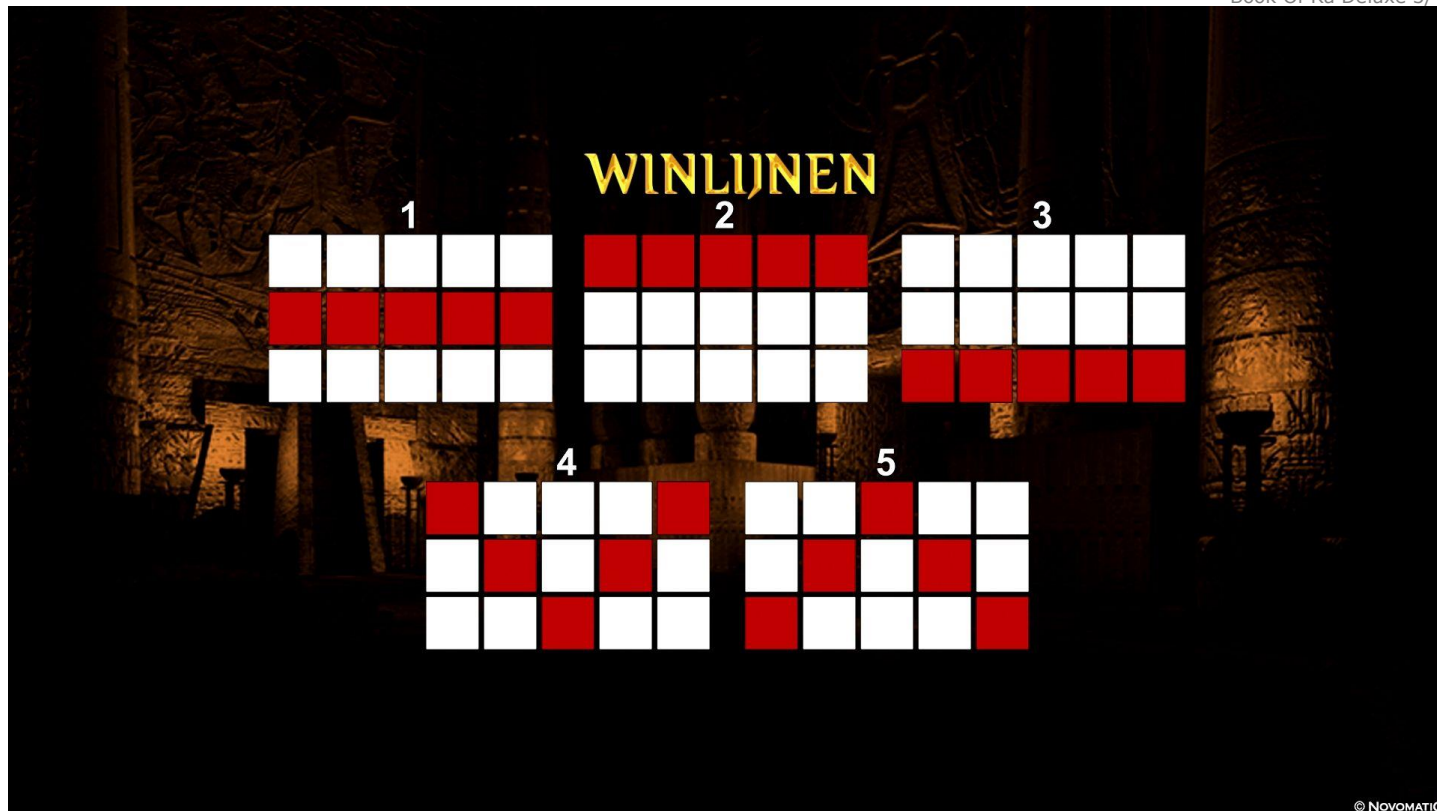

Novoline Premium Edition XL

Spelbeschrijvingen

Book Of Ra Deluxe 3/4

CREDITS

Inworp wordt getoond op de credits meter
(1 cent = 1 credit).

INZET

Wijzig inzet met "inzet +" en "inzet -".

TOTAAL

Toont het totaal van de credits en clubmeter.

0/20 SPEL

Een 0/20 spel is verplicht voor ieder vervolgspel. Elk 0/20 spel geeft 99,999999% kans op winst. Prijzen gaan naar de clubmeter. Bij onvoldoende punten voor de gekozen inzet wordt eerst de clubmeter gevuld. Gebruik de "Kies 0/20 spel" knop om zelf de clubmeter te vullen.

© NOVOMATIC