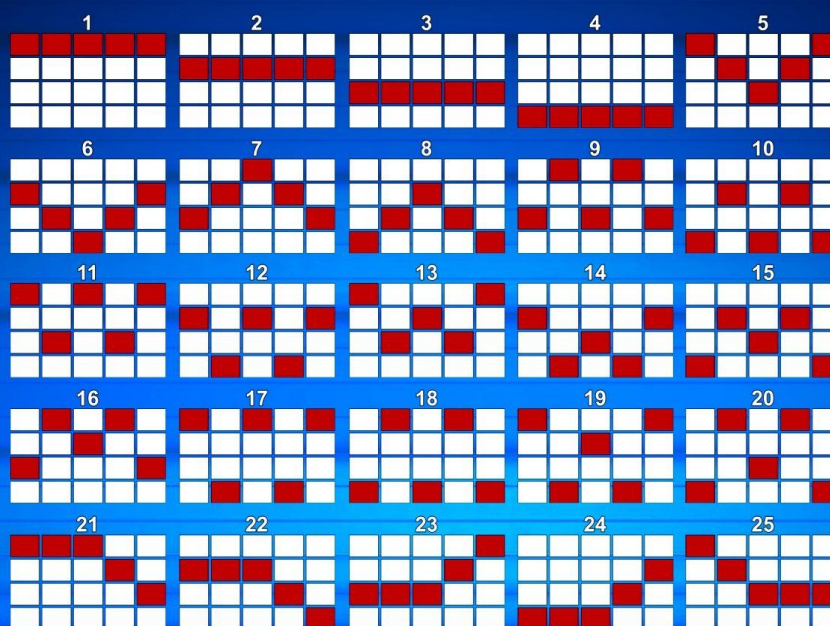

Novoline Premium Edition XL

Spelbeschrijvingen

Roaring Sevens 2/4

REGELS

Alle prijzen tellen voor combinaties van gelijke symbolen van links naar rechts, behalve scatters. Alle winlijncombinaties worden geteld startend vanaf de linker rol voor opéénvolgende rollen. Scatters tellen op elke positie. Alleen de hoogste prijs per winlijn telt. Alleen de hoogste scatterprijs telt. Scatter prijzen worden bij de winlijn prijzen geteld. WILD verschijnt alleen op rollen 2, 3 en 4. Alle prijzen worden weergegeven in credits. Bij storingen vervallen alle prijzen en spellen.

© NOVOMATIC

WINLIJNEN

© NOVOMATIC