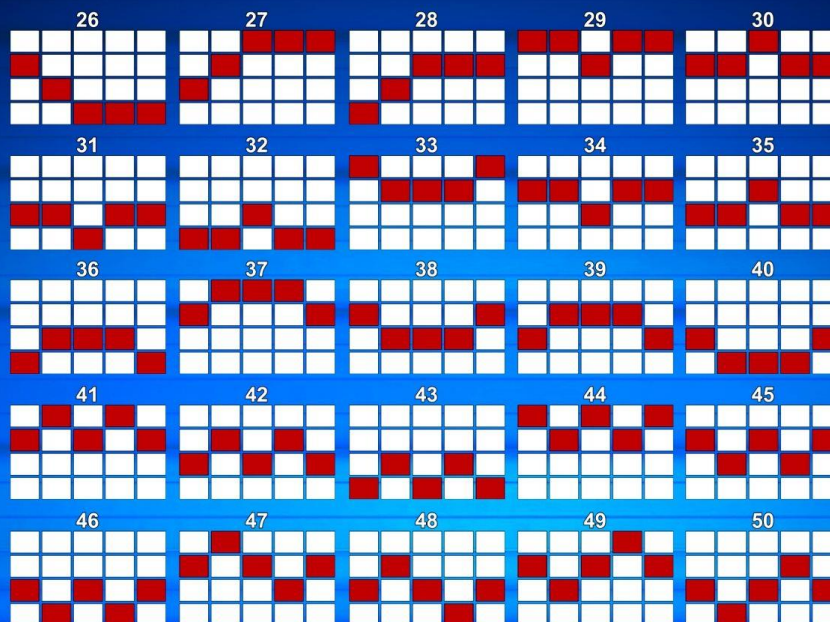

© NOVOMATIC

WINLIJNEN

© NOVOMATIC

Novoline Premium Edition XL

Spelbeschrijvingen

Roaring Sevens 3/4

WINLIJNEN

WINFINITY GAMES